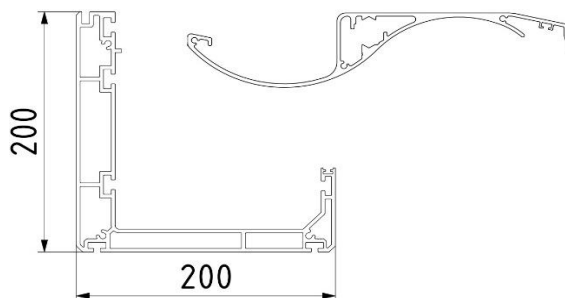

Kiegészítők:

Extra közbülső láb	20*20 (cm)	390 €/db
Távírányító	6 csatorna, 42 funkció	121 €/db
Feketesugárzó komfort fűtés 2400W	150x18,9x67 (cm)	484 €/db
Esővíz elvezető PVC cső		78 €/láb
"L" fali konzol, kicsi		90 €/db
"L" fali konzol, nagy		120 €/db
Tálca		30 €/db
Lemezelés (hézagoláshoz)		40 €/m
Lábakra szerelhető SPOT (LED)		143 €/db

- Fűtésnél 200W/m²-rel javasolt kalkulálni.
- A hőszugárzó ára tartalmazza a felfogató tartozékokat is.
- Lábakra szerelhető SPOT lámpa esetén világításvezérlőre is szükség van.

Világításvezérlő csatlakozó kábelostorral (SPOT-hoz)	299 €/db
Esőérzékelő (LED esetén kötelező)	156 €/db
RGB vagy Fehér LED szalag, 7,5 W/m + LED sín	54 €/db
Világításvezérlő csatlakozó kábelkorbáccsal	430 €/db
Okosotthon illesztő elektronika	167 €/db

- A LED szalag hossza az esőcsatorna teljes hosszával kalkulálandó.
- Az okosotthon illesztő elektronika gondoskodik az okosotthonnal való kapcsolatáról a világításvezérlés vagy a lamellamozgatás tekintetében.

Áraink az ÁFÁ-t nem tartalmazzák!