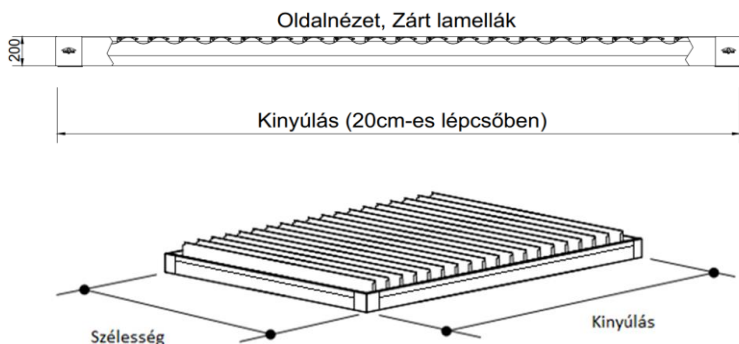

Kiegészítők:

Extra közbülső láb	20*20 (cm)	390 €/db
Távírányító	6 csatorna, 42 funkció	121 €/db
Feketesugárzó komfort fűtés 2400W	150x18,9x67 (cm)	484 €/db
Esővíz elvezető PVC cső		78 €/láb
"L" fali konzol, kicsi		90 €/db
"L" fali konzol, nagy		120 €/db
Tálca		30 €/db
Lemezelés (hézagoláshoz)		40 €/m
Lábakra szerelhető SPOT (LED)		143 €/db

- Fűtésnél 200W/m²-rel javasolt kalkulálni.
- A hőszugárzó ára tartalmazza a felfogató tartozékokat is.
- Lábakra szerelhető SPOT lámpa esetén világításvezérlőre is szükség van.

Világításvezérlő csatlakozó kábelostorral (SPOT-hoz)	299 €/db
Esőérzékelő (LED esetén kötelező)	156 €/db
RGB vagy Fehér LED szalag, 7,5 W/m + LED sín	54 €/db
Világításvezérlő csatlakozó kábelkorbáccsal	430 €/db
Okosotthon illesztő elektronika	167 €/db

- A LED szalag hossza az esőcsatorna teljes hosszával kalkulálandó.
- Az okosotthon illesztő elektronika gondoskodik az okosotthonnal való kapcsolatáról a világításvezérlés vagy a lamellamozgatás tekintetében.

Áraink az ÁFÁ-t nem tartalmazzák!